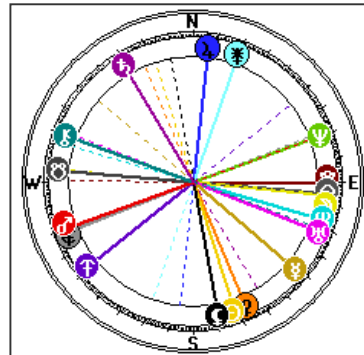

**MC-Linien(durchgezogen):** Diese Kräfte treten außen in Erscheinung, Wirkung, Zielvorstellungen oder Auftreten in der Öffentlichkeit (eckige Symbole, Linie durchgezogen, senkrechter Verlauf auf der Karte, Symbol am oberen Kartenrand)

**IC-Linien (gestrichelt):** Diese Kräfte wirken im Unterbewussten, Bedingungen im privaten, familiären und Wohnbereich, Wirkungen auf Grundbesitz. (eckige Symbole, Linie gestrichelt, senkrechter Verlauf auf der Karte, Symbol am unteren Kartenrand)

**Aszendent Linien (As):** Betonung der Planetenenergie und Ausdruck über die Persönlichkeit (eckige Symbole, weiß-schwarz, Verlauf schräg über die Karte)

**Deszendent Linien (Ds):** diese Kräfte kommen einem entgegen, wirken durch Begegnungen, Beziehungen, Partnerschaften (eckige Symbole, schwarz-weiß, Verlauf schräg über die Karte).

**Local Horizon Lines(LHC):**

strahlen vom Geburtsort sternförmig aus (runde Symbole) und zeigen ebenso die persönlichen Projektionen der Planeten und Wirkpunkte. Ein

zusätzlicher LHC Ausdruck, der auch für Feng-Shui und Raumanalysen in der Wohnung verwendet werden kann, zeigt dabei genauer, in welcher Richtung die Planeten stärker in Erscheinung treten. Die durchgezogene Linie zeigt die Hauptrichtung und die gestrichelte Linie die Ausstrahlung in der Gegenrichtung an.